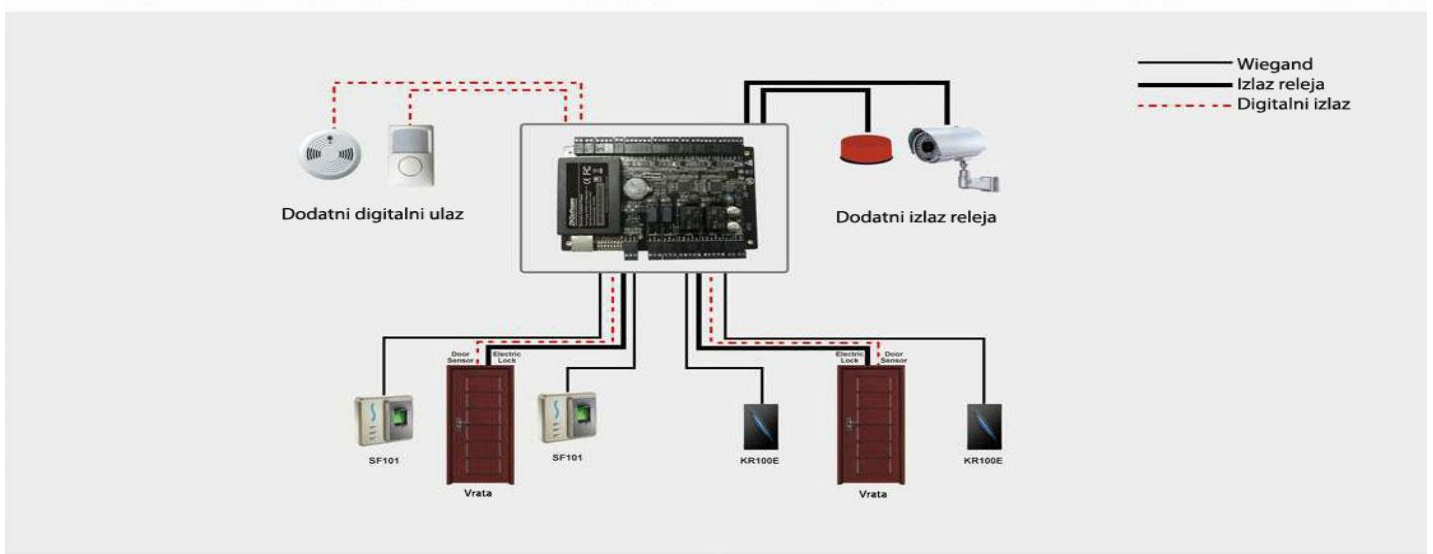

- **Nadgledanje statusa vrata u realnom vremenu**

Koristeći software za upravljanje možete u realnom vremenu nadgledati i kontrolisati otvaranje i zatvaranje vrata u celom sistemu.

- **Jednostavno konfigurisanje sistema za kontrolu pristupa**

- **"Interlock" funkcija**

Povezuje različita vrata u sistem da kad su jedna vrata otvorena ostala bi trebalo da budu zatvorena.

- **Rad sa više kartica**

Ova funkcija se koristi za rad sa posetiocima ili za upravljanje nekim mestom koje zahteva posebne mere sigurnosti. Vrata se otvaraju kada se unapred određeni broj kartica pročita odjednom.

- **Anti-Passback**

- **Prinudni mod**

- **SDK dostupan**

Osoba koja integriše sistem može da iskoristi SDK da integriše hardware u njihov postojeći software za kontrolu pristupa ili da razvije novi software.

Konfiguracija:

TCP/IP Mreža:

RS485 Mreža:

Pakovanje:

C3-100 Pakovanje A

Artikal	Opis	Količina
C3-200	(Kontrolni panel)	1 kom.
Kućište01	(Metalno kućište)	1 kom.
ZKPSM030	(Napajanje, DC12V/3A, nema pomoćnu bateriju)	1 kom.
FR107	(Dioda za bravu)	1 kom.
Ključ	(ključ metalnog kućišta)	2 kom.
ZKAccess CD	(Access software za kontrolni panel, uputstvo za korišćenje)	1 kom.
Bruto težina	3,40kg	
Veličina	380(D) x 80(V) x 290(Š)mm	