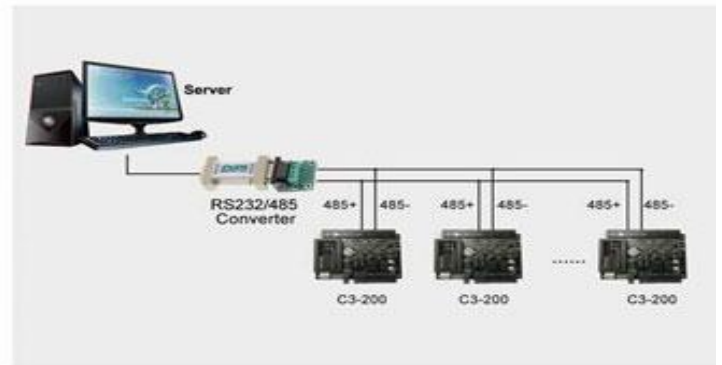

Specifikacije:

Model	C3-200
Procesor	32bit MIPS CPU
Memorija	32Mbita
Fleš memorija	256Mbita
Korisnika	30.000
Količina zapisa	100.000
Napajanje	DC 9.6V-14.4V
Komunikacije	RS485, TCP/IP
Brzina protoka	38,400bps (preporučeno) / 9600bps, 19,200bps, 57,600bps (selektivno)
Ulazni Port	6 (Taster za izlaz#1, Taster za izlaz#2, senzor za vrata#1, senzor za vrata#2, dodatni#1, dodatni#2)
Izlazni Port	2 (2 izlaza za relej, SPDT 5A@36VDC/8A@30VAC) 2 (2 dodatna izlaza za relej, SPDT 2A@30VDC)
LED indikacija	Da, LED indikacija za komunikaciju, napajanje, status i kartice
Dozvoljena temperatura	0°C do +55°C
Dozvoljena vlažnost	10% do 80%
Dimenzije (Š*V) mm	160(Š) x 106(V) (samo ploča)

Konfiguracija:

TCP/IP Mreža:

RS485 Mreža:

Pakovanje:

C3-100 Pakovanje A

Artikal	Opis	Količina
C3-200	(Kontrolni panel)	1 kom.
Kućište01	(Metalno kućište)	1 kom.
ZKPSM030	(Napajanje, DC12V/3A, nema pomoćnu bateriju)	1 kom.
FR107	(Dioda za bravu)	1 kom.
Ključ	(ključ metalnog kućišta)	2 kom.
ZKAccess CD	(Access software za kontrolni panel, uputstvo za korišćenje)	1 kom.
Bruto težina	3,40kg	
Veličina	380(D) x 80(V) x 290(Š)mm	