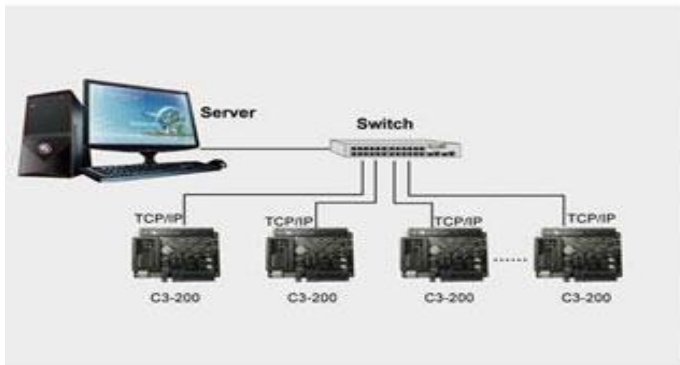

Specifikacije:

Model	C3-200
Procesor	32bit MIPS CPU
Memorija	32Mbita
Fleš memorija	256Mbita
Korisnika	30.000
Količina zapisa	100.000
Napajanje	DC 9.6V-14.4V
Komunikacije	RS485, TCP/IP
Brzina protoka	38,400bps (preporučeno) / 9600bps, 19,200bps, 57,600bps (selektivno)
Ulazni Port	6 (Taster za izlaz#1, Taster za izlaz#2, senzor za vrata#1, senzor za vrata#2, dodatni#1, dodatni#2)
Izlazni Port	2 (2 izlaza za relej, SPDT 5A@36VDC/8A@30VAC) 2 (2 dodatna izlaza za relej, SPDT 2A@30VDC)
LED indikacija	Da, LED indikacija za komunikaciju, napajanje, status i kartice
Dozvoljena temperatura	0°C do +55°C
Dozvoljena vlažnost	10% do 80%
Dimenzije (Š*V) mm	160(Š) x 106(V) (samo ploča)

Konfiguracija:

TCP/IP Mreža:

RS485 Mreža:

Pakovanje:

C3-100 Pakovanje A

Artikal	Opis	Količina
C3-200	(Kontrolni panel)	1 kom.
Kućište01	(Metalno kućište)	1 kom.
ZKPSM030	(Napajanje, DC12V/3A, nema pomoćnu bateriju)	1 kom.
FR107	(Dioda za bravu)	1 kom.
Ključ	(ključ metalnog kućišta)	2 kom.
ZKAccess CD	(Access software za kontrolni panel, uputstvo za korišćenje)	1 kom.
Bruto težina	3,40kg	
Veličina	380(D) x 80(V) x 290(Š)mm	